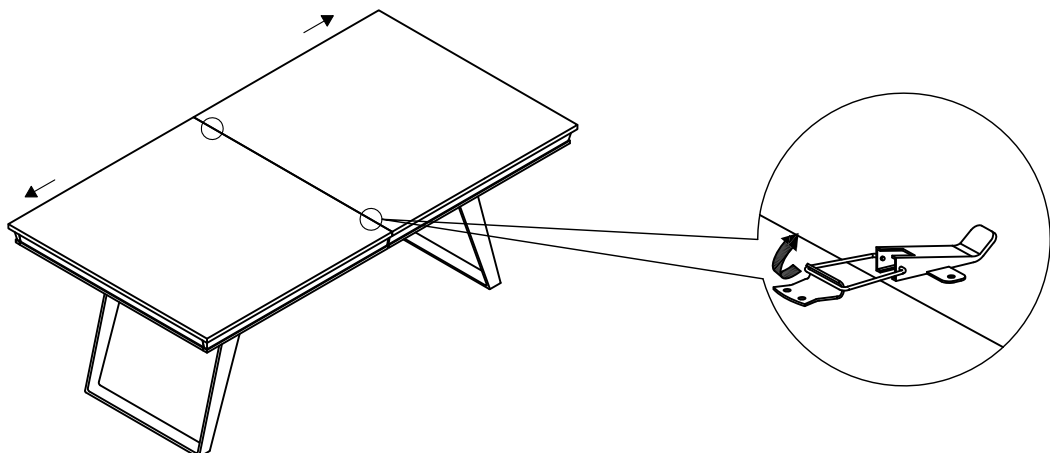

IMPORTANTE, RETENER PARA FUTURAS REFERENCIAS: LEA CUIDADOSAMENTE

¿TIENE UNA PREGUNTA? Visite imagiohome.com o un correo electrónico: costcosupport@intercon1.com

Gracias por comprar este producto de calidad de Imagio Home Furniture. Ha sido diseñado para un ensamble fácil, pero duradero. Por favor tómese el tiempo de leer y seguir las siguientes instrucciones. Revise que todas las partes y herrajes de esta caja antes de ensamblar. Las partes que aparentemente están faltantes se encuentran en los materiales de empaque. Si no tiene todas las partes que se enlistan, envíenos un correo electrónico.

PASO 1

PASO 2

PASO 3