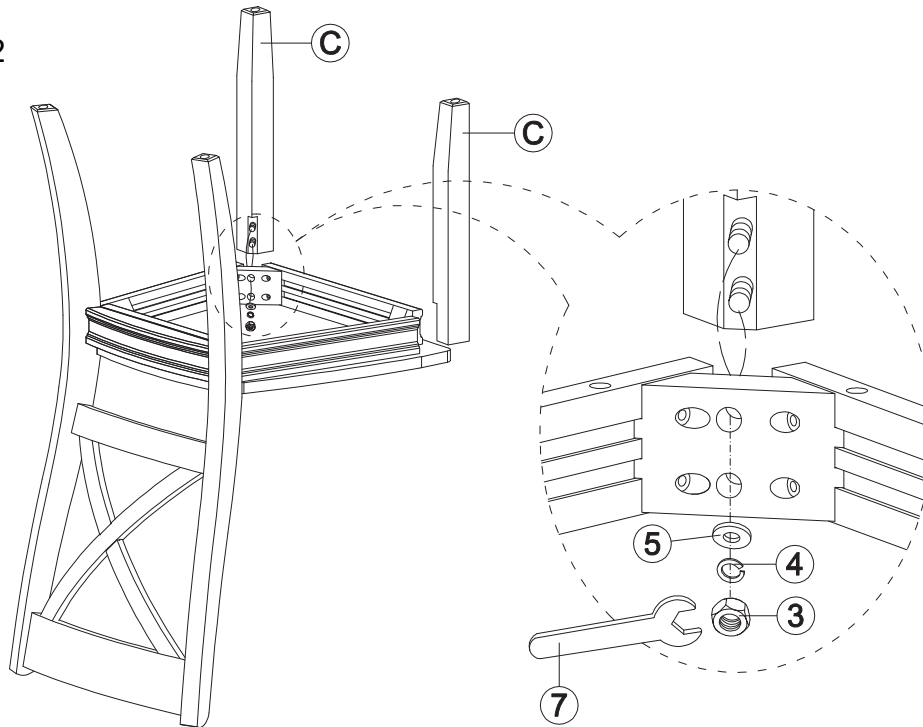

**À CONSERVER POUR RÉFÉRENCE ULTÉRIEURE: LIRE ATTENTIVEMENT
VOUS AVEZ UNE QUESTION? Rendez-vous sur le site imagiohome.com
ou écrivez à costcosupport@intercon1.com**

Merci d'avoir acheté ce produit de qualité d'Imagio Home Furniture. Il est facile à monter et est conçu pour durer. Il est important de lire les instructions ci-après et de les suivre. Vérifier avant l'assemblage que toutes les pièces et les fixations sont dans la boîte. Les pièces qui paraissent manquante se trouvent souvent dans l'emballage. Autrement, communiquer avec nous et nous les acheminerons.

Étape 2

Nos meubles sont fabriqués selon des normes rigoureuses de qualité et de main-d'œuvre. Cependant, il se peut que des pièces soient endommagées pendant le transport. Dans ce cas, il suffit de communiquer avec nous et nous remplacerons immédiatement la pièce endommagée. Si nous constatons que la pièce ne peut pas être remplacée, un remboursement complet ou un échange au point de vente sera offert.