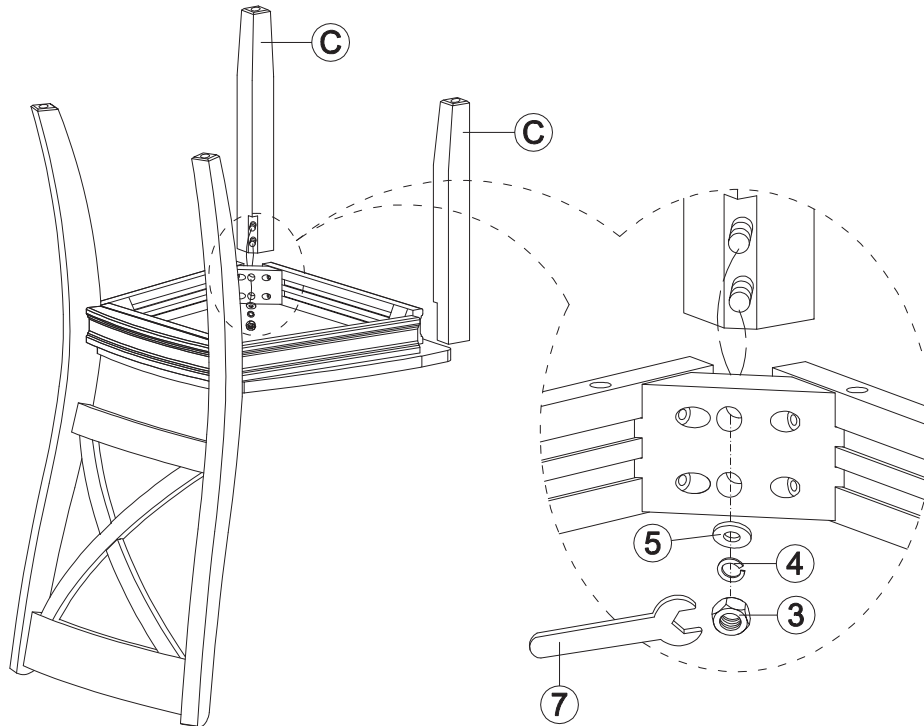

**IMPORTANTE, RETENER PARA FUTURA REFERENCE: LEA CUIDADOSAMENTE
¿TENGO UNA PREGUNTA? Visite imagiohome.com
o un correo electrónico: costcosupport@intercon1.com**

Gracias por comprar este producto de calidad de Imagio Home Furniture. Ha sido diseñado para un ensamble fácil, pero duradero. Por favor tómese el tiempo de leer y seguir las siguientes instrucciones. Revise que todas las partes y herrajes de esta caja antes de ensamblar. Las partes que aparentemente están faltantes se encuentran en los materiales de empaque. Si no tiene todas las partes que se enlistan, envíenos un correo.

Paso 2