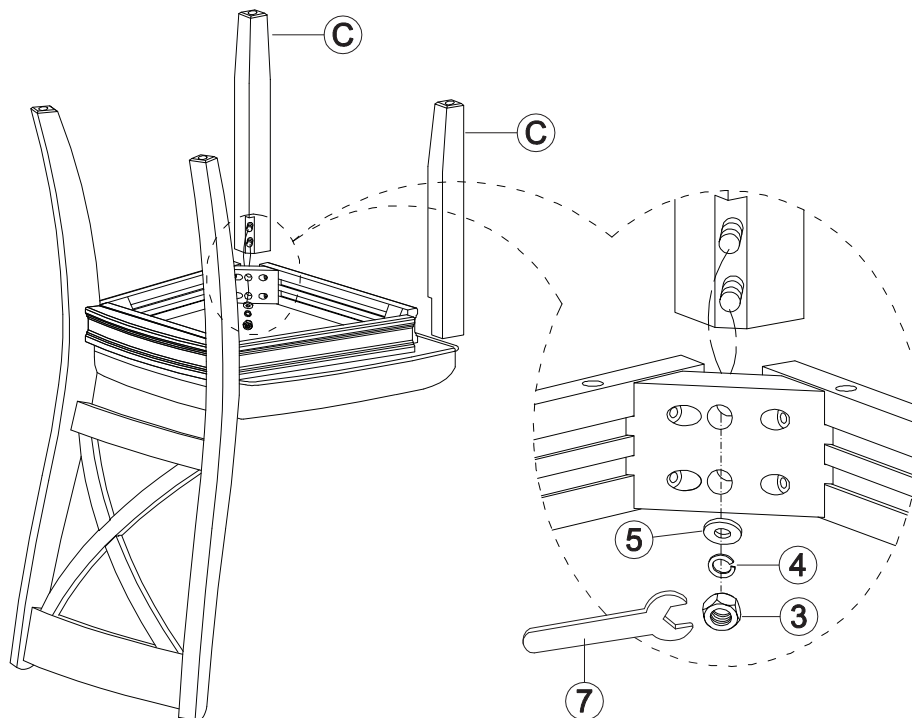

**À CONSERVER POUR RÉFÉRENCE ULTÉRIEURE: LIRE ATTENTIVEMENT
VOUS AVEZ UNE QUESTION? Rendez-vous sur le site imagiohome.com
ou écrivez à costcosupport@intercon1.com**

Merci d'avoir acheté ce produit de qualité d'Imagio Home Furniture. Il est facile à monter et est conçu durer. Il est important de lire les instructions ci-après et de les suivre. Vérifier avant l'assemblage que toutes les pièces et les fixations sont dans la boîte. Les pièces qui paraissent manquante se trouvent souvent dans l'emballage.

Autrement, il suffit de communiquer avec nous et nous les acheminerons.

Étape 2

Nos meubles sont fabriqués selon des normes rigoureuses de qualité et de main-d'œuvre. Cependant, il se peut que des pièces soient endommagées pendant le transport. Dans ce cas, il suffit de communiquer avec nous et nous remplacerons immédiatement la pièce endommagée. Si nous constatons que la pièce ne peut pas être remplacée, un remboursement complet ou un échange au point de vente sera offert.