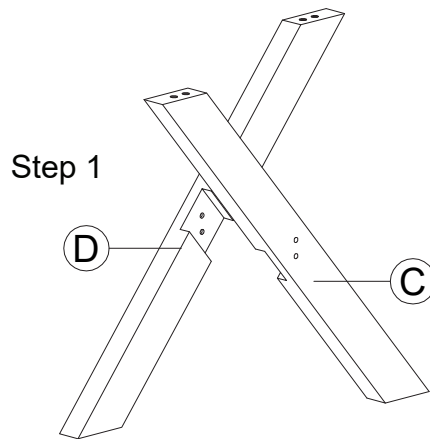

IMPORTANT, RETAIN FOR FUTURE REFERENCE: READ CAREFULLY
HAVE A QUESTION? Visit imagiohome.com
or email: costcosupport@intercon1.com

Thank you for purchasing this quality product from Imagio Home Furniture. It has been engineered for ease of assembly, yet built for durability. Please take the time to read and follow the instructions below. Check that all parts and hardware are in the carton before assembly. Parts apparently missing are often found in the packing materials. If you do not have all the parts listed, call us and they will be sent to you immediately.