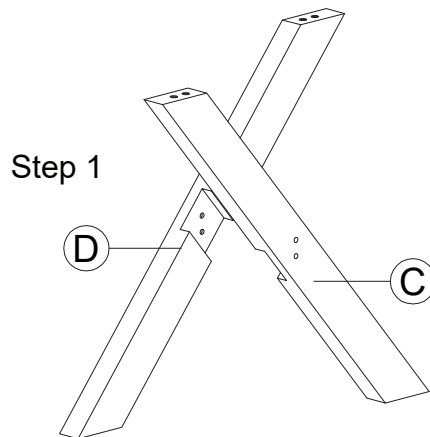

IMPORTANT, RETAIN FOR FUTURE REFERENCE: READ CAREFULLY
HAVE A QUESTION? Visit imagiohome.com
or email: costcosupport@intercon1.com

Thank you for purchasing this quality product from Imagio Home Furniture. It has been engineered for ease of assembly, yet built for durability. Please take the time to read and follow the instructions below. Check that all parts and hardware are in the carton before assembly. Parts apparently missing are often found in the packing materials. If you do not have all the parts listed, call us and they will be sent to you immediately.