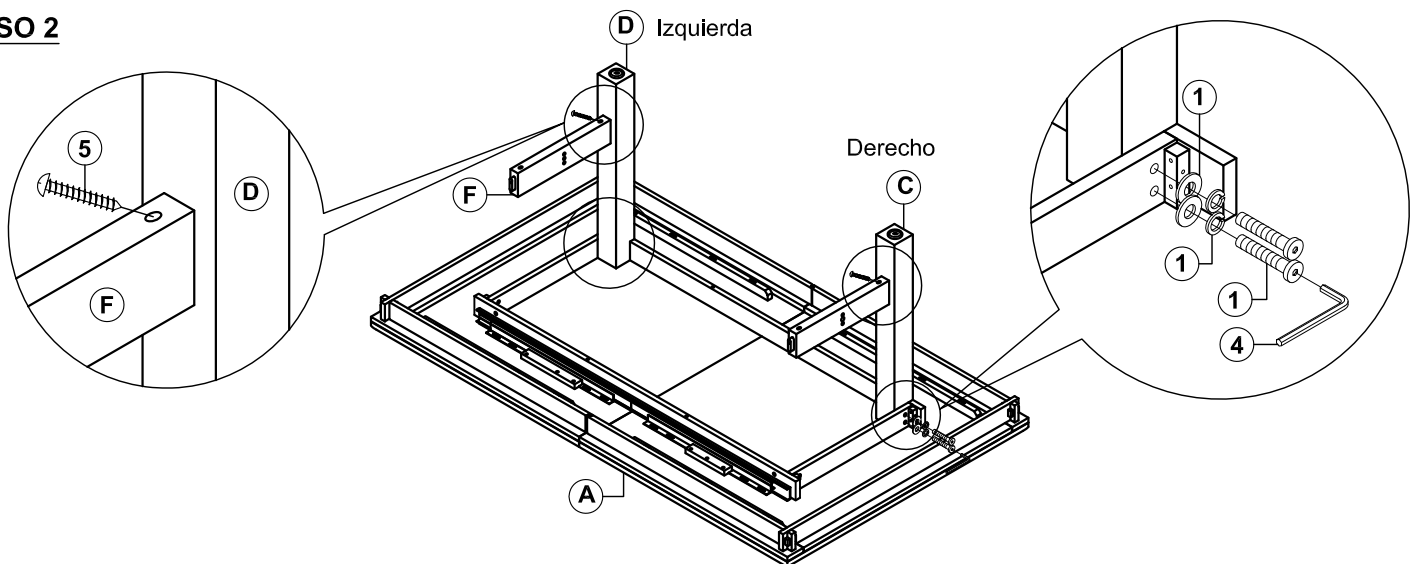

7 Piezas Madera Sólida Juego de Comedor

by **ImagioHome**
furniture

ITM. / ART. 729756
KA-TA-C4284-RAI-C
MESA DE COMEDOR

IMPORTANTE, RETENER PARA FUTURAS REFERENEC: LEA CUIDADOSAMENTE
¿TENGO UNA PREGUNTA? DARNOS UNA LLAMADA. 1-855-205-7530

PASO 1

PASO 2

PASO 3