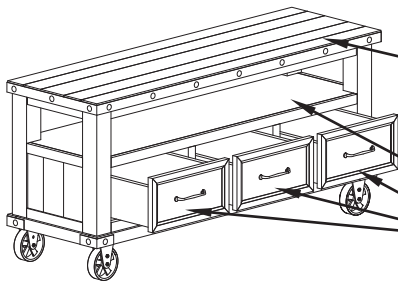

TV Console
Meuble multimédia
Consola para TV

ITM. / ART. 2000778

by  ImagioHome
furniture

FITS UP TO MOST 162.4 cm / 60 in FLATS PANEL TVs
MAXIMUM LOAD 61.2 kg / 135 lb

CONVIENT À LA PLUPART DES ÉCRANS PLATS JUSQU'À 162.4 cm / 60 in
CHARGE MAXIMALE 61.2 kg / 135 lb