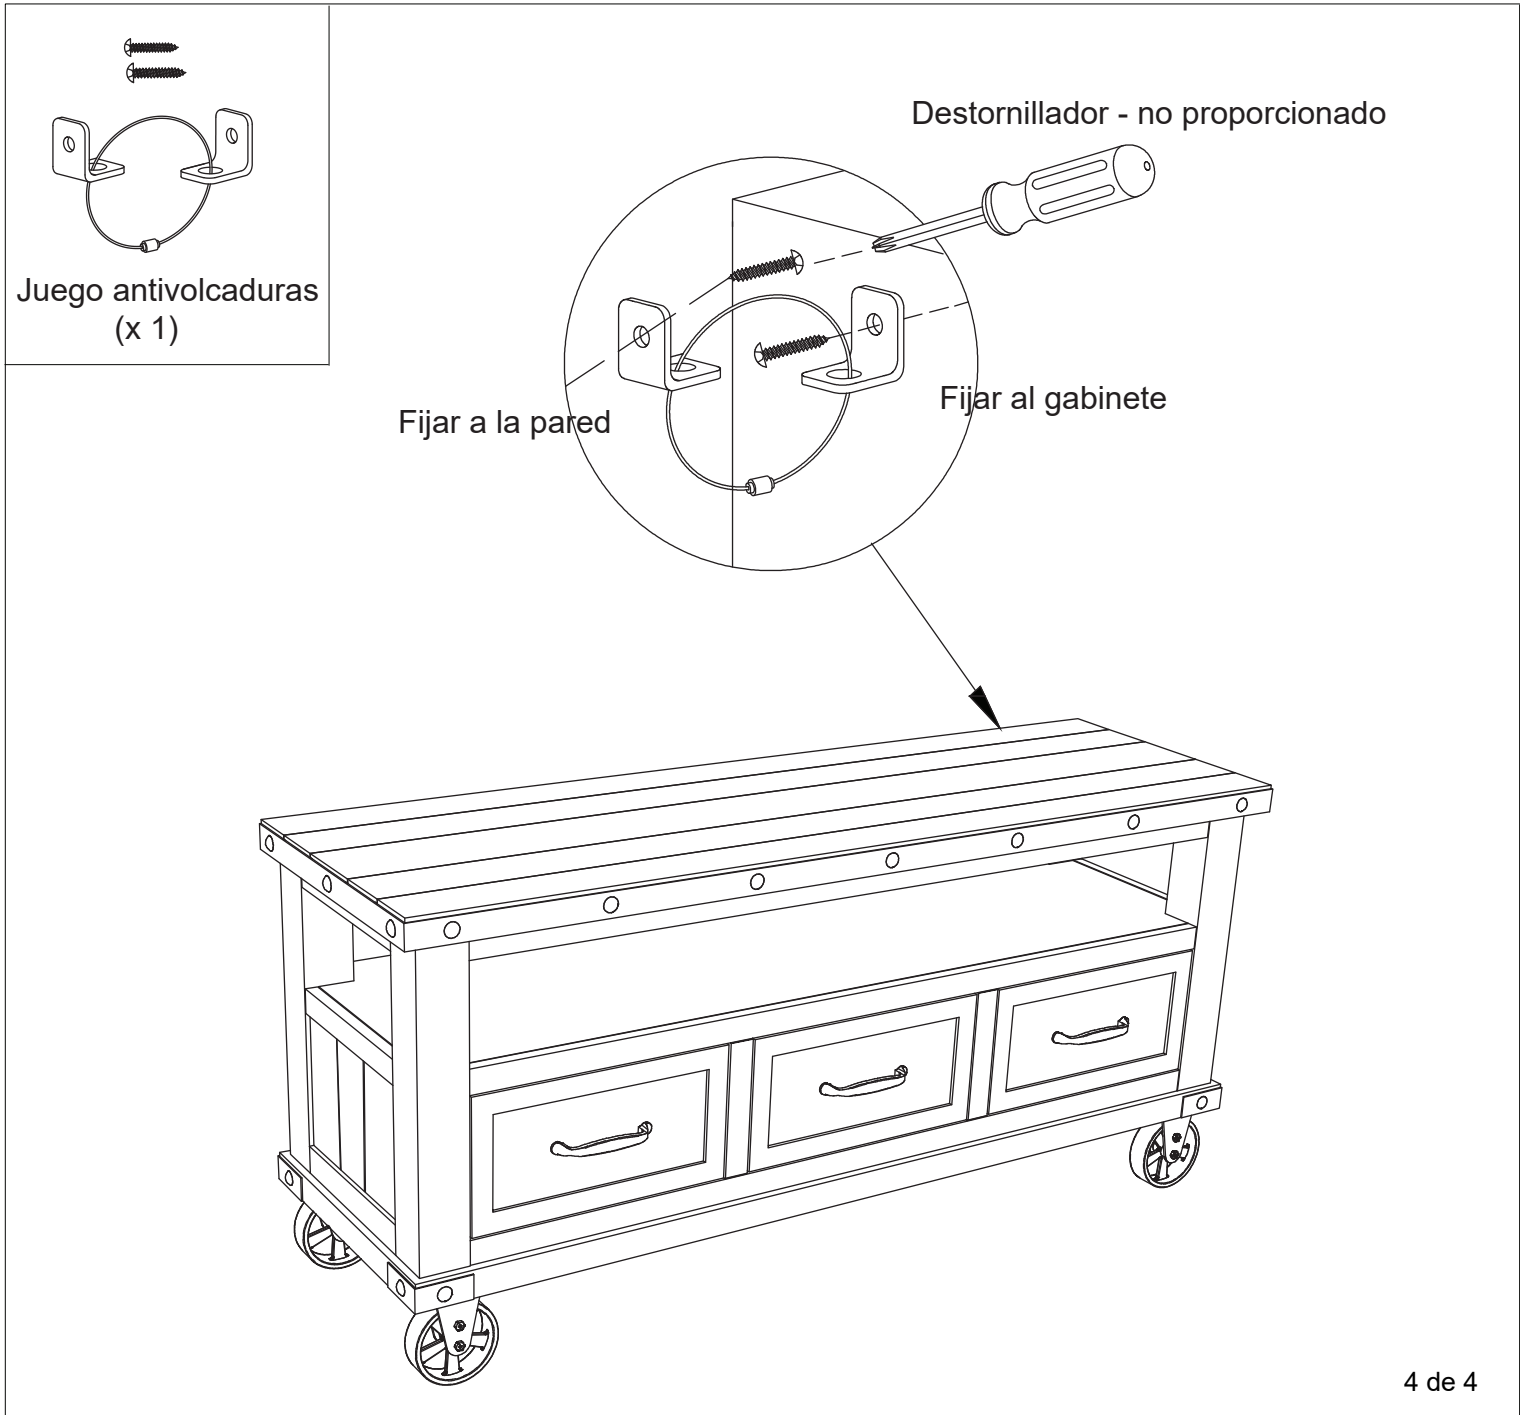

**IMPORTANTE, RETENER PARA FUTURA REFERENCE: LEA CUIDADOSAMENTE
¿TENGO UNA PREGUNTA? Visite imagiohome.com
o un correo electrónico: costcosupport@intercon1.com**

Gracias por comprar este producto de calidad de Imagio Home Furniture. Ha sido diseñado para un ensamble fácil, pero duradero. Por favor tómese el tiempo de leer y seguir las siguientes instrucciones. Revise que todas las partes y herrajes de esta caja antes de ensamblar. Las partes que aparentemente están faltantes se encuentran en los materiales de empaque. Si no tiene todas las partes que se enlistan, envíenos un correo.

Cuidado de madera

- . Limpie los derrames de líquidos inmediatamente con un paño seco.
- . Limpiar con un paño humedecido en agua , seguido de un paño seco.
- . No use soluciones de limpieza fuertes.
- . Coloque las almohadillas de fieltro en los puntos con una base de caucho o plástico o superficies que puedan rayar.